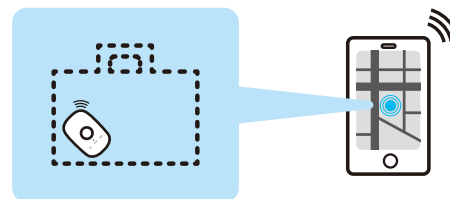

イエロー

端末カラー:ホワイト 3色のシリコンカバー付き

◎主な仕様

通信方式…W-CDMA方式(900MHz/2.1GHz)(国内のみ)	サイズ(幅×高さ×厚さ)…約45×67×15mm
質量…約48g	SDカード…使用不可
端末カラー…ホワイト	シリコンカバーカラー…ブルー・ピンク・イエロー
防水性能…IPX5 ●外部接続端子キャップや電池カバーをしっかりと閉じた状態で、IPX5(旧JIS保護等級5)相当の防水機能を有しています。 ●IPX5とは内径6.3mmの注水ノズルを使用し、約3mの距離から約12.5リットル/分の水を最低3分間注水する条件下あらゆる方向から噴流をあてても、有害な影響がないことを意味します。	
防塵性能…IP5X ●防塵対応でIP5Xに対応し、汚れに強く安心して使うことができます。IP5X等級とは、防塵試験用粉(直径75μm以下)が入ったとしても所定の動作および安全性を損なわないように保護されていることです。	
連続測位時間…20時間 ●衛星信号と3Gが正常に受信できて、測位間隔が5min(初期値設定)の場合、使用環境(充電状況、気温など)や機能の設定状況などにより、ご利用可能時間が変動することがあります。	
バッテリー容量…770mAh	連続待受時間…約340時間※
	充電時間…約130分

※電波を正常に受信できる静止状態での目安。●防犯ブザーには対応していません。

ボタンひとつで、 居場所を知らせる。

GPSボタンを押すと現在地を測位し、メールで送ります。

決まった時間に、 居場所をお知らせ。

あらかじめ設定した曜日や時間に、現在地を測位しメールで送ります。

いつもの場所から離れたら、 自動でお知らせ。

指定したエリアに入ったときや出たときにメールでお知らせします。

はなれていても、 居場所が探せる。

スマートフォンからみまもりGPSの現在地を探ることができます。

旅行やジョギングの ルートを記録。

写真をルートにマッピング。旅行の記録に。

一定間隔で位置測位をすることで移動したルートを記録します。